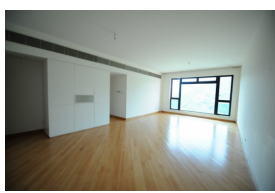

景觀/View

客廳/Sitting Room

主人房/Master Room

廚房/Kitchen

詳情請電 For more details please call 2721 2727

香港灣仔謝斐道 393 號新時代中心 6 樓
6/F., Times Tower, 393 Jaffe Road, Wanchai, Hong Kong
電話 Tel: (852) 2721 2727 傳真 Fax: (852) 2721 7373
網址 Website: www.angelita.com