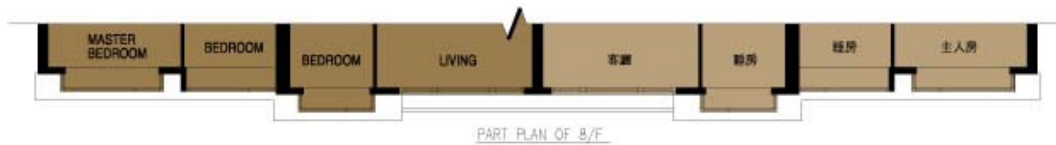

香港灣仔謝斐道 393 號新時代中心 6 樓
6/F., Times Tower, 393 Jaffe Road, Wanchai, Hong Kong
電話 Tel: (852) 2721 2727 傳真 Fax: (852) 2721 7373
網址 Website: www.angelita.com