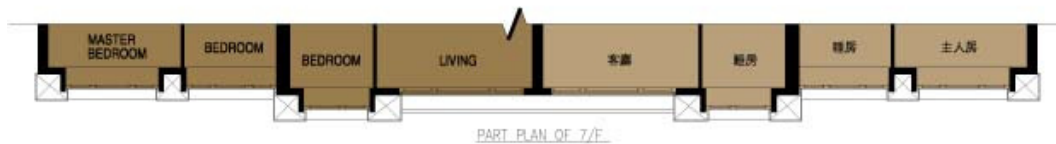

香港灣仔謝斐道 393 號新時代中心 6 樓
6/F., Times Tower, 393 Jaffe Road, Wanchai, Hong Kong
電話 Tel: (852) 2721 2727 傳真 Fax: (852) 2721 7373
網址 Website: www.angelita.com