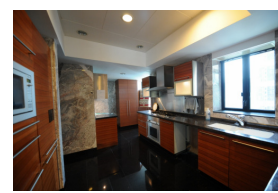

景觀/View

客廳/Sitting Room

主人房/Master Room

廚房/Kitchen

詳情請電 For more details please call 2721 2727

香港灣仔謝斐道 393 號新時代中心 6 樓
6/F., Times Tower, 393 Jaffe Road, Wanchai, Hong Kong
電話 Tel: (852) 2721 2727 傳真 Fax: (852) 2721 7373
網址 Website: www.angelita.com